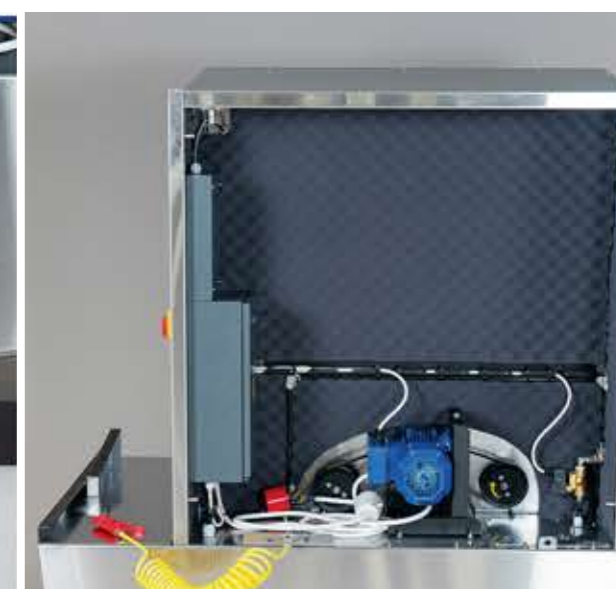

ТОРНАДО Deluxe

Особенности

- Максимальная комплектация
- Для мойки колес легковых автомобилей, внедорожников и небольших грузовиков
- Для колес размером до 400x820 мм
- Объем воды 330 л до 330 колес без замены воды

Наклонные мойки с 2 ведущими валами

- Для быстрой стабилизации колеса
- Позволяют мыть колеса разной ширины без дополнительных регулировок
- Подходят для колес с выступающими дисками со сменными шипами

Контакт с колесом только одной стороной дает защиту от повреждений выпуклых дисков

Ключевые преимущества и инновации

Интеллектуальное управление и комфорт

- Сенсорный дисплей
- Управление нагревом с главного экрана
- Настройка длительности циклов мойки
- Функция памяти программ позволяет однократно настроить оптимальный режим, и мойка запомнит его для последующих циклов

Премиум-решение для безупречной чистоты и максимального комфорта

Усиленная эффективность мойки и сушки

- Система интенсивной мойки с 4 форсунками - увеличенное количество точек подачи моющего средства
- Конструкция с разделительной перегородкой удерживает абразивные гранулы в активной зоне
- Встроенный пистолет эффективного обдува

Надежная конструкция и защита

- Усиленные ребра жесткости на нижней поверхности для перемещения рохлей
- Интеллектуальная система контроля уровня воды
- LED-подсветка моечного отделения
- Двойная контурная шумоизоляция
- Стабилизация колеса наклоном