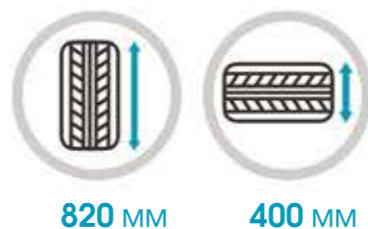

ТОРНАДО AWD

1561 мм

1338 мм

1105 мм

820 мм

400 мм

Особенности

- Оптимальная комплектация
- Для мойки колес легковых автомобилей, внедорожников и небольших грузовиков
- Для колес размером до 400x820 мм
- Объем воды 330 л до 330 колес без замены воды

Панель управления состоит из пульта и ЖК-дисплея с высокой степенью защиты от влаги

ТОРНАДО Deluxe

Особенности

- Максимальная комплектация
- Для мойки колес легковых автомобилей, внедорожников и небольших грузовиков
- Для колес размером до 400x820 мм
- Объем воды 330 л до 330 колес без замены воды